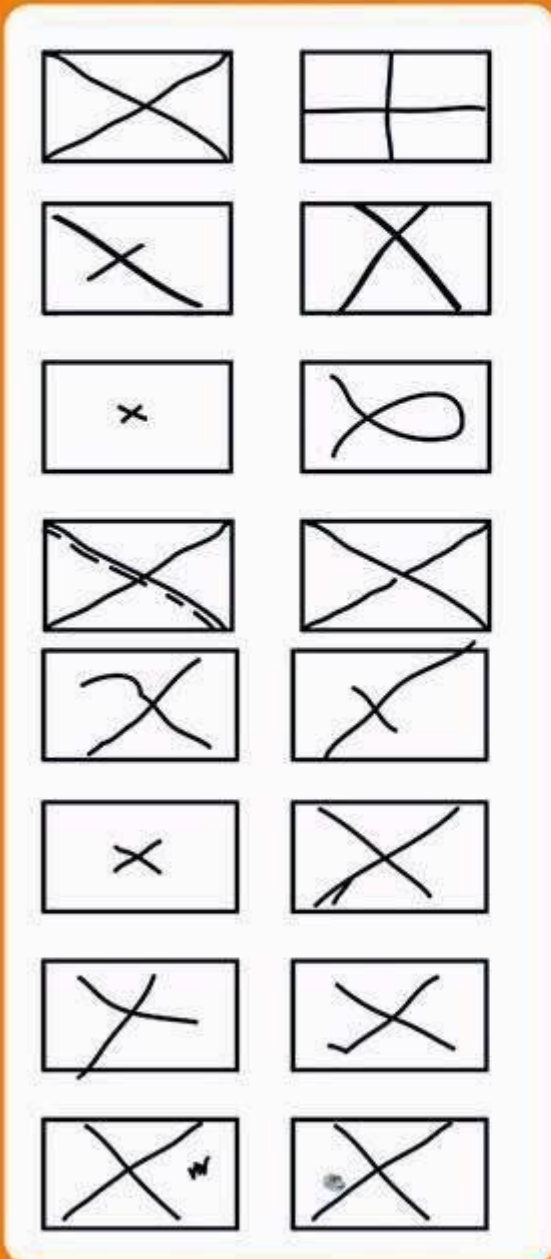

หรือบัตรที่ทางราชการออกให้ (เช่น ใบขับขี่)
ที่มีเลขประจำตัวประชาชน 13 หลัก
และรูปถ่ายที่ตรงกับตัวจริง

หนังสือเดินทาง

ตัวอย่าง

แนวทางการวินิจฉัยบัตรดี - บัตรเสีย

การทำเครื่องหมายกากบาทที่เป็น
บัตรดี

การทำเครื่องหมายกากบาทที่เป็น
บัตรเสีย