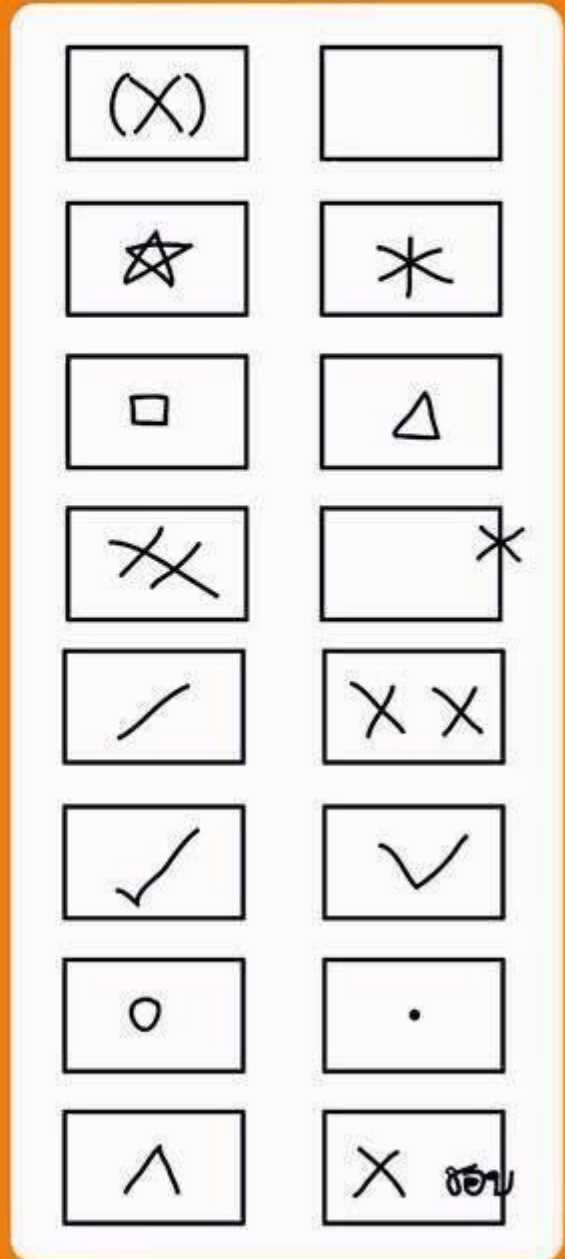

หรือบัตรที่ทางราชการออกให้ (เช่น ใบขับขี่)
ที่มีเลขประจำตัวประชาชน 13 หลัก
และรูปถ่ายที่ตรงกับตัวจริง

หนังสือเดินทาง

ตัวอย่าง

แนวทางการวินิจฉัยบัตรดี - บัตรเสีย

การทำเครื่องหมายกากบาทที่เป็น
บัตรดี

การทำเครื่องหมายกากบาทที่เป็น
บัตรเสีย