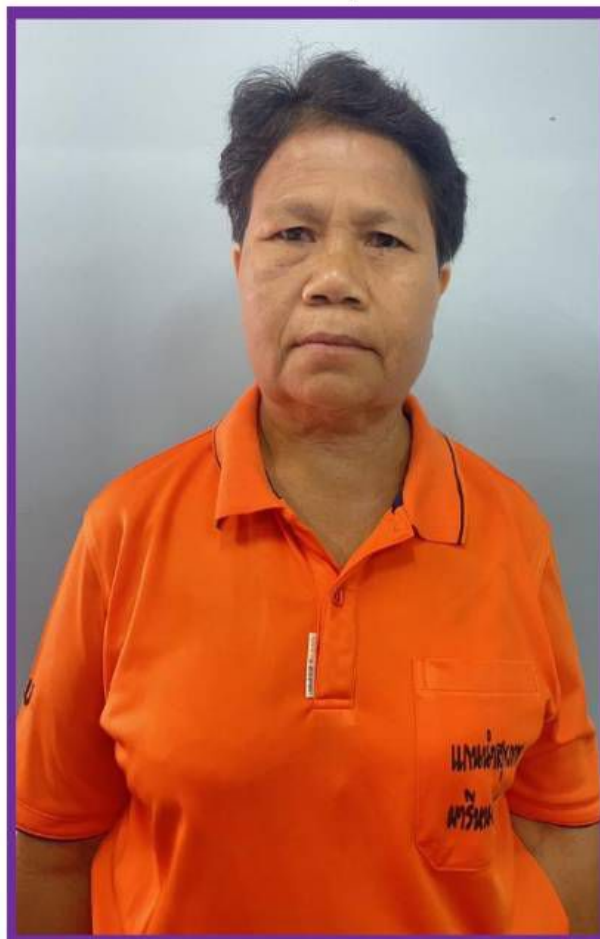

# ยื่นหลักฐานก่อน.....

เตรียมบัตรประจำตัวประชาชน

หรือบัตรที่ทางราชการออกให้ (เช่น ใบขับขี่)  
ที่มีเลขประจำตัวประชาชน 13 หลัก  
และรูปถ่ายที่ตรงกับตัวจริง

หนังสือเดินทาง

**การเลือกกรรมการ ชุมชนมารีหนองแคน**  
ในวันอาทิตย์ที่ 17 ธันวาคม 2566  
ตั้งแต่เวลา 08.30 – 15.00 น.  
ณ บริเวณหน่วยเลือกตั้งชุมชนมารีหนองแคน

หมายเลข

**1**

**นางสมใจ เวชกามา**

**การเลือกกรรมการ ชุมชนมารีหนองแคน**

ในวันอาทิตย์ที่ 17 ธันวาคม 2566

ตั้งแต่เวลา 08.30- 15.00 น.

ณ บริเวณหน่วยเลือกตั้งชุมชนมารีหนองแคน

หมายเลข

**2**

**นางกัญญาณัฐ ศรีผกาแก้ว**

**การเลือกกรรมการ ชุมชนมารีหนองแคน**

ในวันอาทิตย์ที่ 17 ธันวาคม 2566

ตั้งแต่เวลา 08.30- 15.00 น.

ณ บริเวณหน่วยเลือกตั้งชุมชนมารีหนองแคน

หมายเลข

**3**

**นางสาวสุดาพร สมณา**

การเลือกกรรมการ ชุมชนมารีหนองแคน

ในวันอาทิตย์ที่ 17 ธันวาคม 2566

ตั้งแต่เวลา 08.30- 15.00 น.

ณ บริเวณหน่วยเลือกตั้งชุมชนมารีหนองแคน

หมายเลข

4

นางโชติกา อสีพงษ์